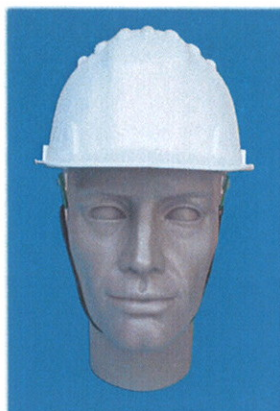

Ref. 9025

Vers. 1 - ELMETTO ANTINFORTUNISTICO GP 3000

Isolamento elettrico 440V c.a. - Interno in Tessuto - Regolazione manuale

Codice:

Art.
S3000TMCPM

Elmetto di protezione a norma CE (EN 397) con interno in tessuto, regolazione manuale e parasudore assemblato.

Predisposizione per l'inserimento di
cuffie e visiera che utilizzano attacchi
da **30 mm.**

Possibilità di personalizzazione:
etichetta adesiva posta sul fronte
dell'elmetto.

Dimensioni Massime: **4 x 4 cm**

Imballo:

Scatola: **24 pz**

Misure scatola: **56 x 42 x h 48 cm**

Peso Scatola: **10,1 Kg**

Vista Frontale

Vista Laterale

Regolazione manuale

Interno in tessuto